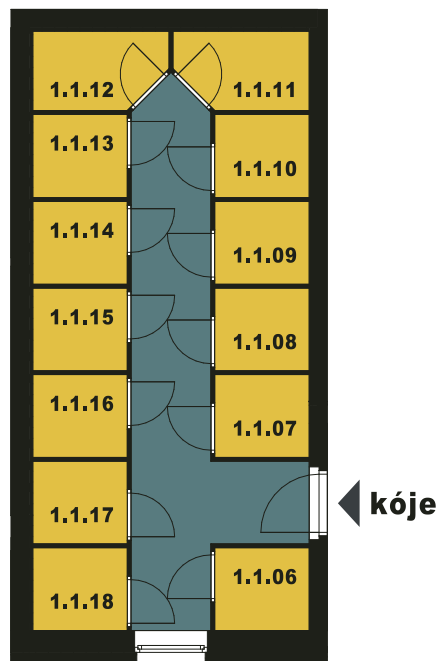

POD HOMOLKOU - VD1

Zhotovitel,
developer : PMS, spol. s r.o.
Za Bažantnici 51
290 01 Poděbrady

PMS

Kóje

Podlaží

1.NP

Legenda místností:

1.1.06	Kóje	1,50 m ²
1.1.07	Kóje	1,50 m ²
1.1.08	Kóje	1,50 m ²
1.1.09	Kóje	1,50 m ²
1.1.10	Kóje	1,50 m ²
1.1.11	Kóje	1,50 m ²
1.1.12	Kóje	1,50 m ²
1.1.13	Kóje	1,50 m ²
1.1.14	Kóje	1,50 m ²
1.1.15	Kóje	1,50 m ²
1.1.16	Kóje	1,50 m ²
1.1.17	Kóje	1,50 m ²
1.1.18	Kóje	1,50 m ²

POHLED ZÁPADNÍ

1.NP